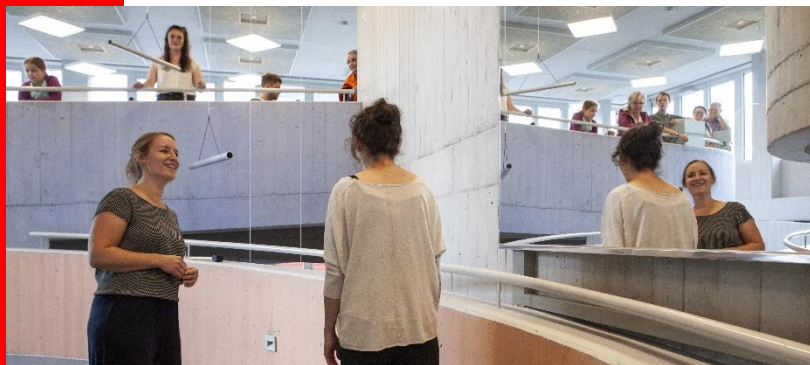

WEIDL I

Offene Diensttage im Weidli

**Die vier Zentral-
schweizer Künstle-
rinnen Anna Gallati,
Helen Bösch, Karin
Schulthess und Kat-
rin Wüthrich sind mit
ihrer Installation
«UM_WEGE» und
den Workshops seit
März 2022 zu Gast
im Weidli.**

**Café Weidli und Be-
gegnungszone Ta-
gesstätte offen für
alle.**

Spiegelwelt und Klangbilder auf «UM_WEGEN»

An den offenen Dienstagen laden wir Sie ein, die Spiegel-
welt und Klangbilder der Künstlerinnen zu erkunden.