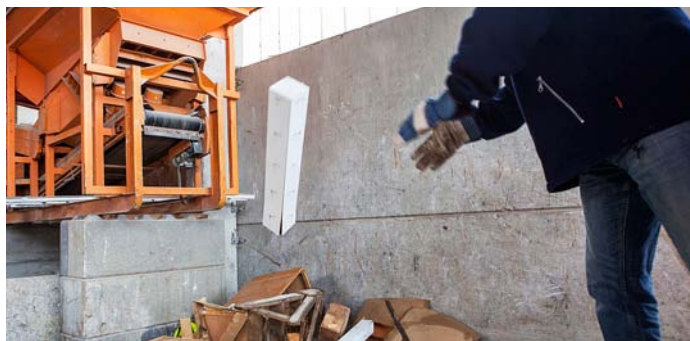

Die Stiftung Weidli Stans entlastet Sie gerne und holt Ihr Sperrgut vor Ihrem Haus ab. Die fachgerechte Entsorgung erfolgt mit einem Kleintransporter zur Wertstoffsammelstelle. Sie wird nach Aufwand plus Transport und Entsorgungskosten abgerechnet.

**SPERRMÜLL WIRD AB
TROTTOIR ABGEHOLT.**

**FACHPERSONEN UND
MENSCHEN MIT
BEEINTRÄCHTIGUNG
BELADEN DEN
KLEINTRANSPORTER.**

**PROFESSIONELLER
TRANSPORT: GESICHERTE
LADUNG VON SPERRGUT AUF
DER LADEFLÄCHE.**